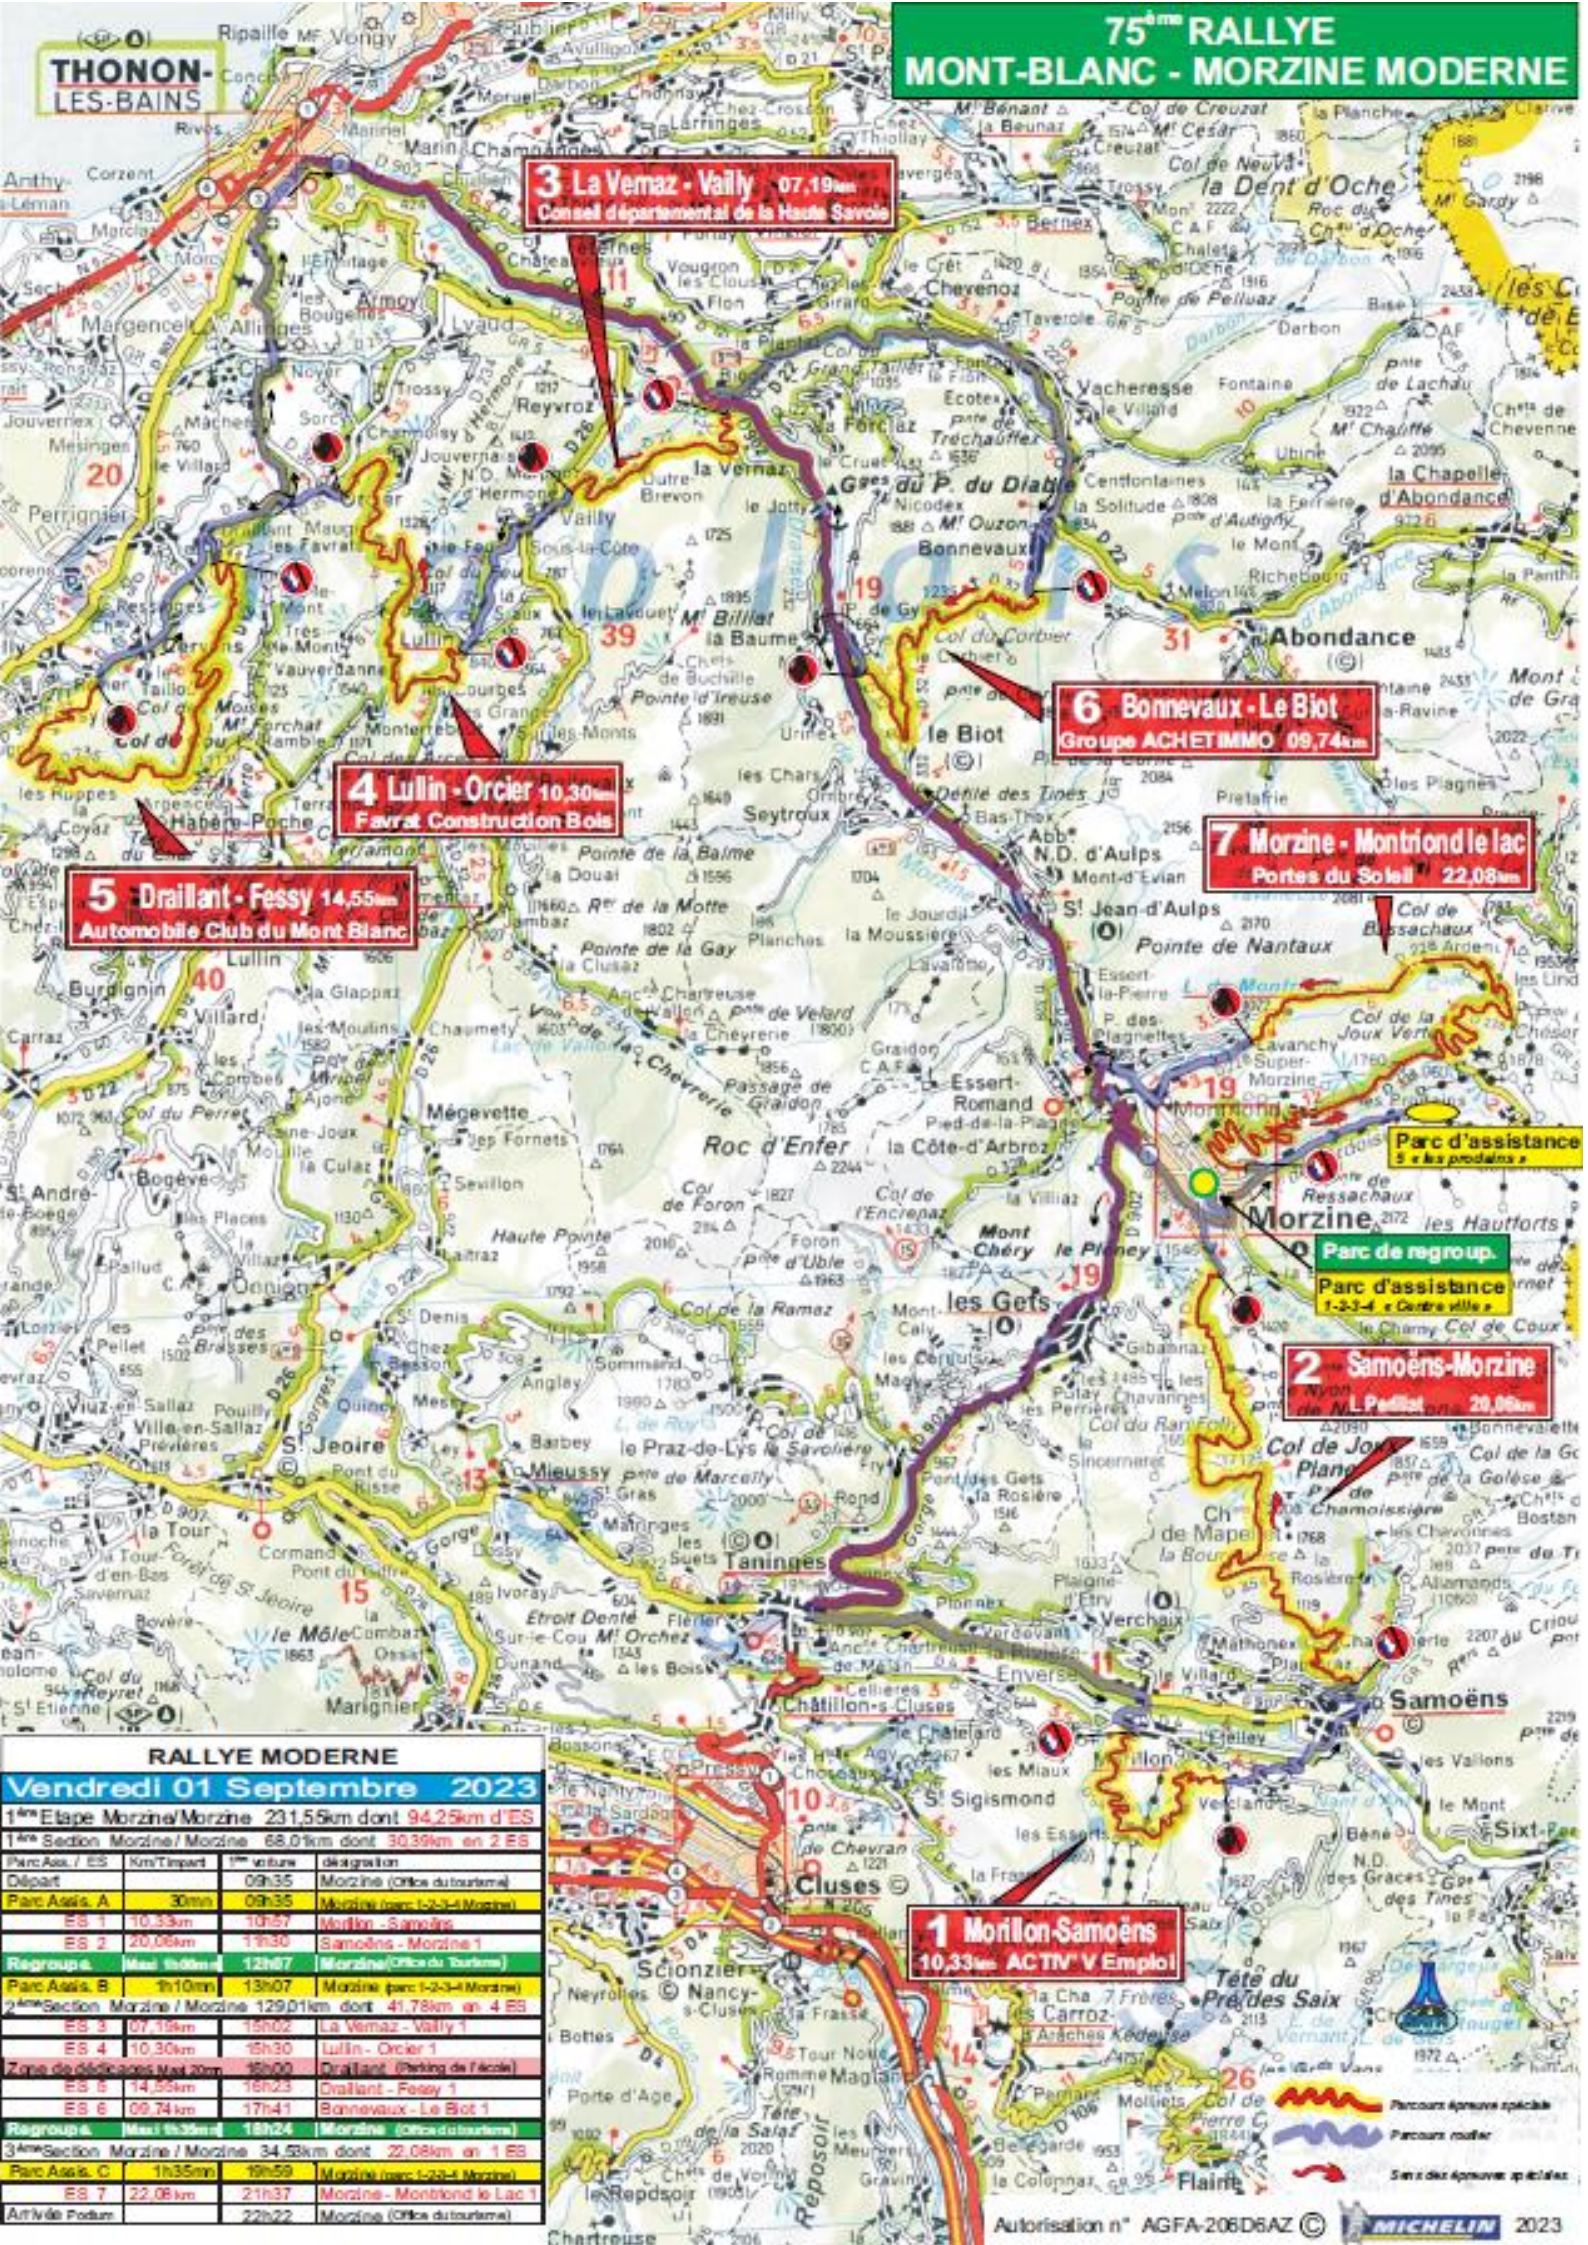

75^{ème} RALLYE MONT-BLANC - MORZINE MODERNE

**THONON-
LES-BAINS**

3 La Vernaz - Vailly 07.19km
Conseil départemental de la Haute Savoie

4 Lullin - Orcier 10.30km
Favrat Construction Bois

5 Drailant - Fessy 14.55km
Automobile Club du Mont Blanc

6 Bonnevaux - Le Biot
Groupe ACHETIMMO 09.74km

7 Morzine - Montriond le lac
Portes du Soleil 22.08km

2 Samoëns-Morzine
N.D. Padilat 20.06km

1 Morillon-Samoëns
10.33km ACTIV'V Emploi

RALLYE MODERNE			
Vendredi 01 Septembre 2023			
1 ^{ère} Etape Morzine/Morzine 231.55km dont 94.25km d'ES			
1 ^{ère} Section Morzine/Morzine 68.01km dont 30.39km en 2 ES			
Parc Asis. / ES	Km/Temp	1 ^{ère} voiture	départ
Départ 09h35 Morzine (Office du tourisme)			
Parc Asis. A	30min	09h35	Morzine (avec 1-2-3-4 Morzine)
ES 1	10.33km	10h57	Morillon - Samoëns
ES 2	20.06km	11h30	Samoëns - Morzine 1
Regroup.	Mais 10min	12h07	Morzine (Office du Tourisme)
Parc Asis. B	1h10min	13h07	Morzine (avec 1-2-3-4 Morzine)
2 ^{ème} Section Morzine / Morzine 129.01km dont 41.78km en 4 ES			
ES 3	07.19km	15h02	La Vernaz - Vailly 1
ES 4	10.30km	16h30	Lullin - Orcier 1
Zone de décollage Max 20m 16h00 Drailant (Parking de l'école)			
ES 5	14.55km	16h23	Drailant - Fessy 1
ES 6	09.74km	17h41	Bonnevaux - Le Biot 1
Regroup.	Mais 10min	18h24	Morzine (Office du Tourisme)
3 ^{ème} Section Morzine / Morzine 34.53km dont 22.08km en 1 ES			
Parc Asis. C	1h35min	19h59	Morzine (avec 1-2-3-4 Morzine)
ES 7	22.08km	21h37	Morzine - Montriond le Lac 1
Activité Podum		22h22	Morzine (Office du tourisme)